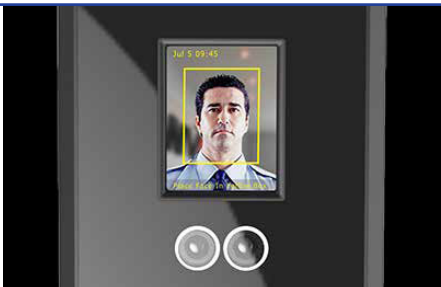

SOLUCIONES CSL

**LECTORAS
DE PROXIMIDAD
Y BIOMETRIA**
SEGURIDAD ELECTRÓNICA

**LECTORAS BIOMÉTRICAS
Y DE TARJETA DE PROXIMIDAD**

**CONTROLES REMOTOS
DE APERTURA**

**LECTORAS DE TARJETAS
DE PROXIMIDAD**

RECONOCIMIENTO FACIAL

**CONTROLES PARA SISTEMAS
DE APERTURA**

CONTROLES DE ASISTENCIA

TARJETA DE PROXIMIDAD

info@camsecuritylatin.com

Teléfonos (057) 8133395

(57-2142308689) y (57-3174052886)

Bogotá - Colombia