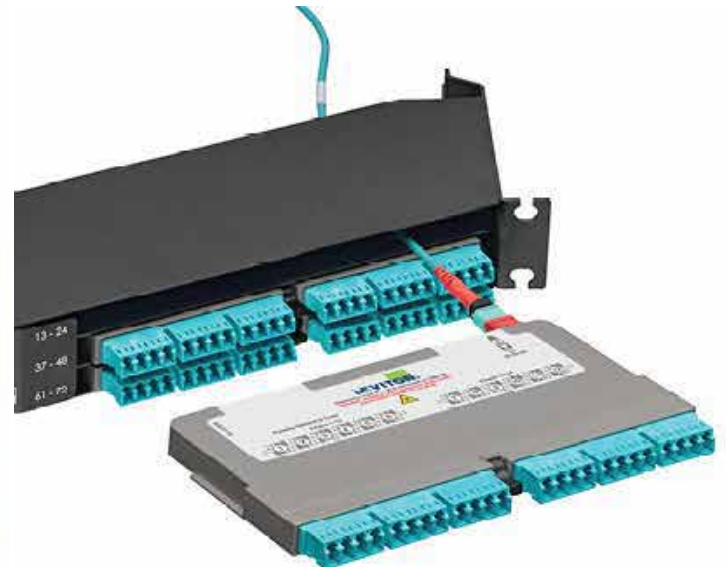

SOLUCIONES CSL

CABLEADO

CABLEADO ESTRUCTURADO

**AMP
NETCONNECT**

info@solucionescsl.com.com

Teléfonos (057) 8133395

(57-2142308689) y (57-3174052886)

Bogotá - Colombia